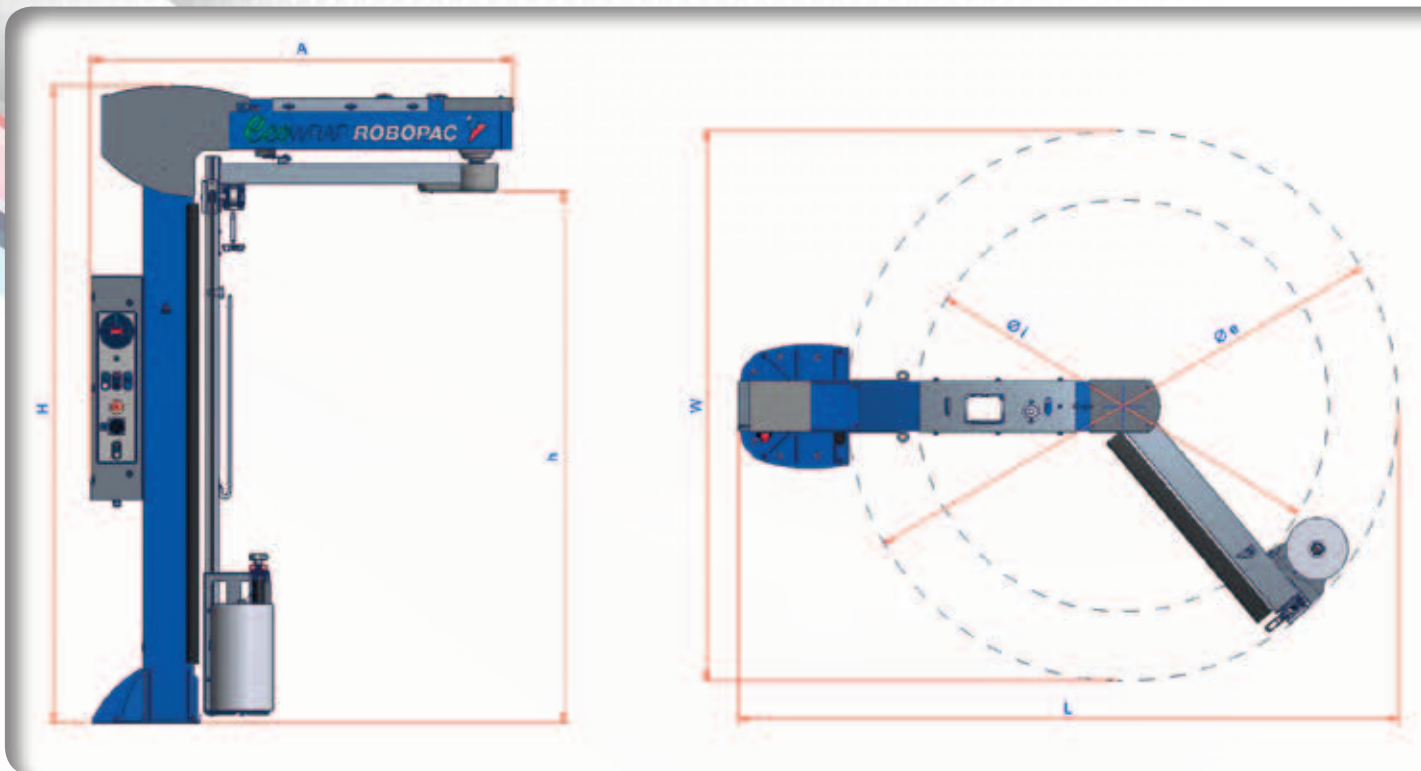

*OPTIONAL
Stopp für Front-loading.*

Carriage with mechanical
brake for standard film spool
and coreless film spool.

*Folienschlitten mit mechanischer
Bremse für Folienrollw mit und
ohne Kern.*

Control panel.
Bedientafel.

TECHNICAL FEATURES / TECHNISCHE DATEN

MACHINE / MACHINE	ECOWRAP	ECOWRAP XL
Productivity / Leistung	30 pallets/h	30 pallets/h
Max. load dimensions (WxL) / Maximale Größe des Produkts (Breite x Länge)	1000x1200 mm	1200x1200 mm
Max load weight / Maximales Gewicht des Produkts (unbegrenzt)	Unlimited / Unlimited	Infinito / Unlimited
Max. load height / Maximale Höhe	2000 mm	2000 mm
Spool carriage / Folienschlitten	FRD (mechanical brake) FRD (mit mechanischer Bremse)	FRD (mechanical brake) FRD (mit mechanischer Bremse)
Arm rotation speed / Drehgeschwindigkeit der Maschine	7±11 RPM	7±11 RPM
Upward/downward carriage speed / Auf-/Abstiegsgeschwindigkeit des Schlittens	2,6÷6 m/min	2,6÷6 m/min
Power supply / Spannungsversorgung	230V 1 Ph	230V 1 Ph
Power supply frequency / Frequenz	50/60Hz	50/60Hz

OVERALL DIMENSIONS / MASCHINENABMESSUNGEN

	ECOWRAP	ECOWRAP XL
A	1.703mm	1821mm
H	2.567mm	2567mm
h	2.143mm	2143mm
L	2.661mm	2895mm
øi	1.662mm	1897mm
øe	2.212mm	2447mm

ROBOPAC S.P.A.

Via Fabrizio da Montebello, 81
47892 Acquaviva Gualdicciolo - Repubblica di San Marino
T telefono + 378 0549. 910. 511
F ax + 378 0549. 908. 549 / 905. 946
E mail robopac@aetnagroup.com